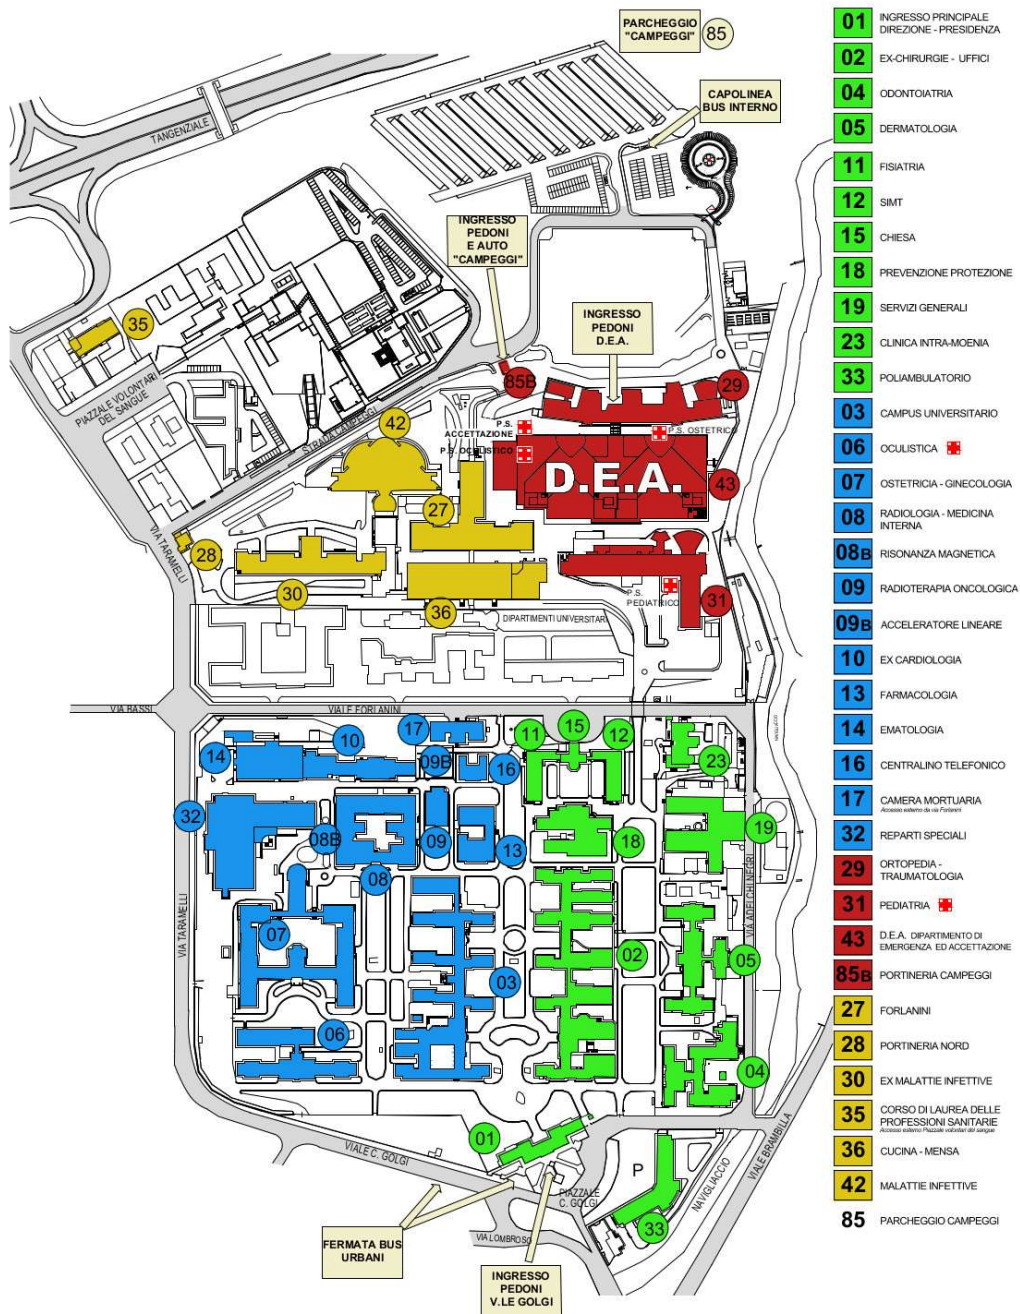

# AULA MORONE

E' situata nel campus del Policlinico San Matteo Viale Camillo Golgi 19, Pavia. Si consiglia di entrare dall'ingresso pedoni del Policlinico (dove c'è la fontana) e dirigersi nell'edificio a destra (ex padiglione di Clinica chirurgica numero 02 in verde nella mappa). Entrati nell'edificio, salite al primo piano. L'aula si trova in fondo al corridoio.

## EU Center Auditorium

L'Auditorium dell'EU Center si trova negli spazi rinnovati dell'annessa Chiesa dei Santi Giacomo e Filippo. E' situato in Via Luigi Porta. Nella mappa sottostante è indicato il percorso dal Dipartimento.

## Aula CG1 Chimica

E' situata presso il Dipartimento di Chimica in Via Taramelli 12. Nella mappa sottostante è indicato il percorso dal Dipartimento.