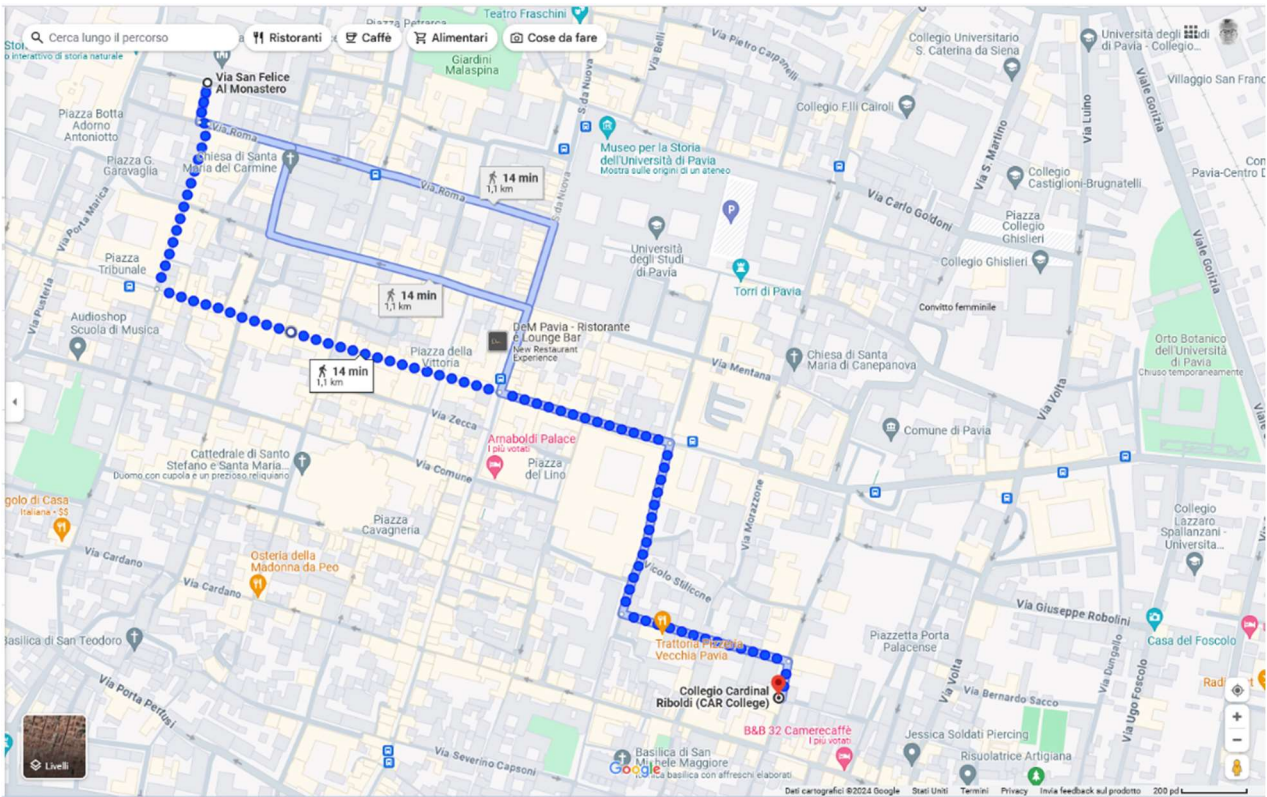

# AULA MORONE

E' situata nel campus del Policlinico San Matteo Viale Camillo Golgi 19, Pavia. Si consiglia di entrare dall'ingresso pedoni del Policlinico (dove c'è la fontana) e dirigersi nell'edificio a destra (ex padiglione di Clinica chirurgica numero 02 in verde nella mappa). Entrati nell'edificio, salite al primo piano. L'aula si trova in fondo al corridoio.

## EU Center Auditorium

L'Auditorium dell'EU Center si trova negli spazi rinnovati dell'annessa Chiesa dei Santi Giacomo e Filippo. E' situato in Via Luigi Porta. Nella mappa sottostante è indicato il percorso dal Dipartimento.

## Aula CG1 Chimica

E' situata presso il Dipartimento di Chimica in Via Taramelli 12. Nella mappa sottostante è indicato il percorso dal Dipartimento.